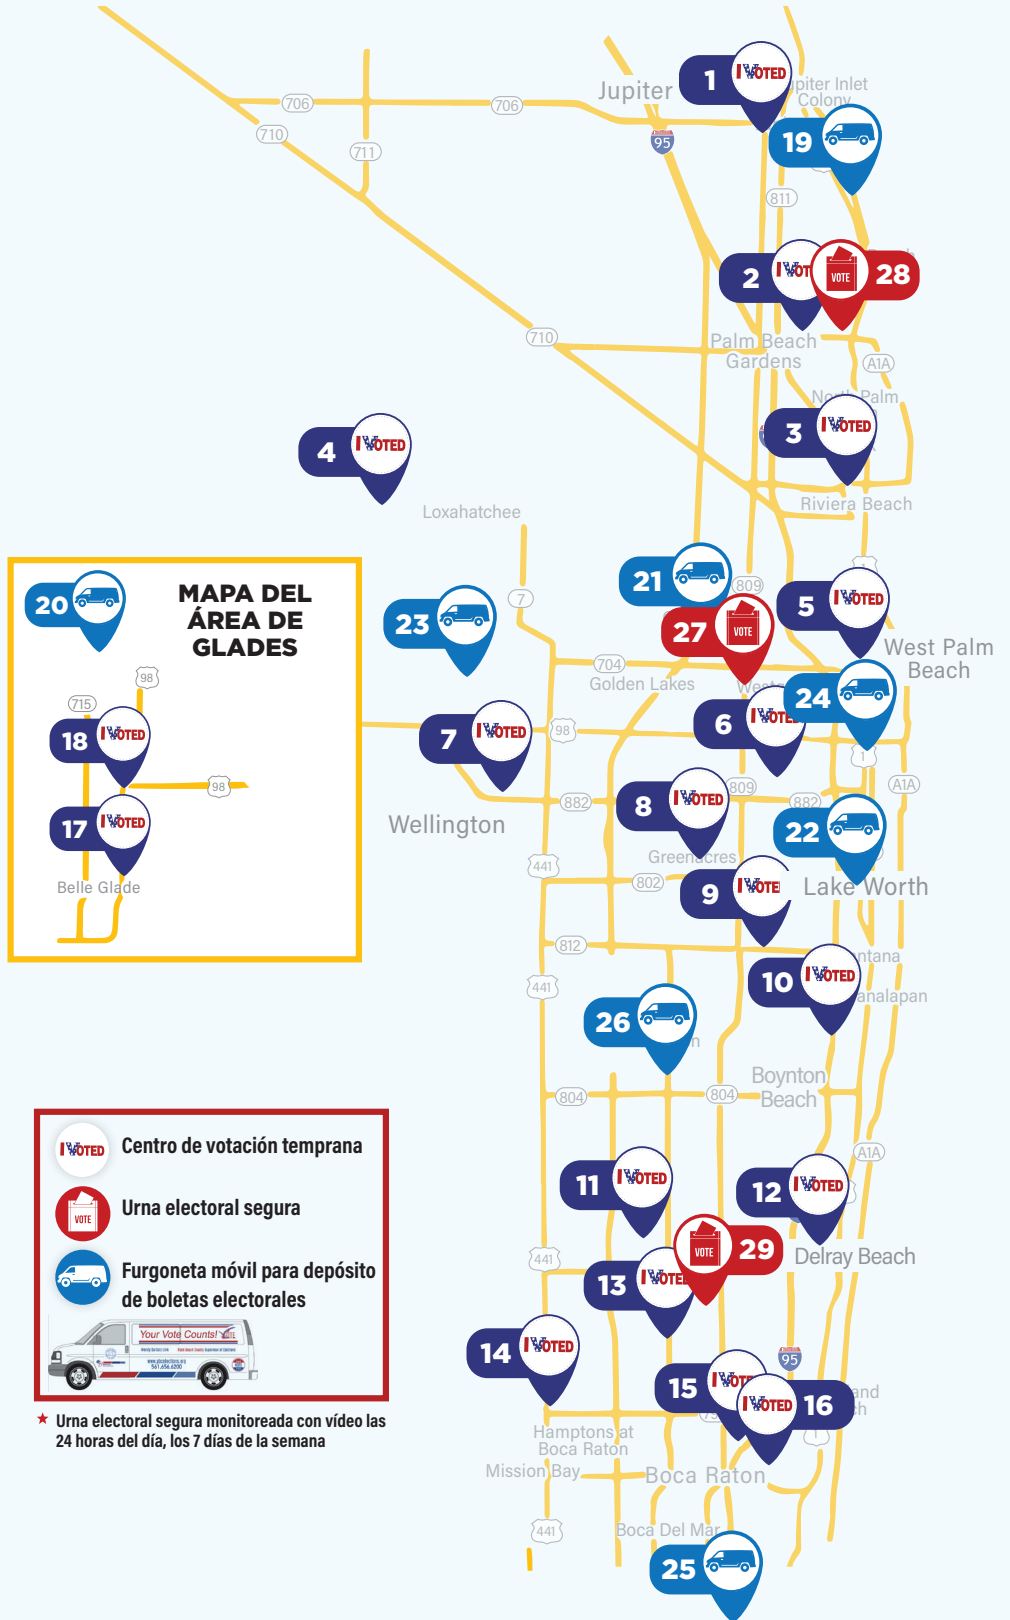

- **1 Jupiter Community Center**
  200 Military Trl, Jupiter
- **2 Gardens Branch Library**
  11303 Campus Dr, Palm Beach Gardens
- **3 Wells Rec Community Center**
  2409 Avenue H West, Riviera Beach
- **4 Acreage Branch Library**
  15801 Orange Blvd, Loxahatchee
- **5 WPB City Hall Flagler Gallery**
  401 Clematis St, West Palm Beach
- **6 Main Library - Summit Blvd.**
  3650 Summit Blvd, West Palm Beach
- **7 Wellington Branch Library**
  1951 Royal Fern Dr, Wellington
- **8 Greenacres Community Center**
  501 Swain Blvd, Greenacres
- **9 Lantana Road Branch Library**
  4020 Lantana Rd, Lake Worth
- **10 Ezell Hester Community Center**
  1901 N Seacrest Blvd, Boynton Beach
- **11 Hagen Ranch Road Branch Library**
  14350 Hagen Ranch Rd, Delray Beach
- **12 Delray Beach Community Center**
  50 NW 1st Ave, Delray Beach
- **13 South County Civic Center**
  16700 Jog Rd, Delray Beach
- **14 West Boca Branch Library**
  18685 State Road 7, Boca Raton
- **15 Spanish River Library**
  1501 NW Spanish River Blvd, Boca Raton
- **16 Florida Atlantic University Housing & Residential Edu.**
  777 Glades Rd, Rm. 109, Boca Raton
- **17 Belle Glade Branch Library**
  725 NW 4th St, Belle Glade
- **18 SOE West County Branch Office***
  2976 State Road #15, 2nd floor, Belle Glade
- **19 Juno Beach Town Center**
  340 Ocean Dr, Juno Beach
- **20 Loula V. York Branch Library**
  525 Bacom Point Rd, Pahokee
- **21 Okeechobee Blvd Branch Library**
  5689 Okeechobee Blvd, West Palm Beach
- **22 Osborne Community Center**
  1699 Wingfield St, Lake Worth
- **23 Royal Palm Beach Town Hall**
  1050 Royal Palm Beach Blvd, RPB
- **24 South Olive Community Center**
  345 Summa St, West Palm Beach
- **25 Sugar Sand Park Community Center**
  300 S. Military Trl, Boca Raton
- **26 West Boynton Beach Branch Library**
  9451 Jog Rd, Boynton Beach
- **27 SOE Main Office***
  240 S. Military Trl, West Palm Beach
- **28 SOE North County Branch Office***
  Northeast County Courthouse
  3188 P.G.A. Blvd, RM #2401, PBG
- **29 SOE South County Branch Office***
  Southeast PBC Administrative Complex
  345 S. Congress Ave, RM #103, Delray Beach

* Urna electoral segura monitoreada con video las 24 horas del día, los 7 días de la semana

CONVIÉRTASE EN UN TRABAJADOR ELECTORAL CON PAGA

Únase a nosotros en las primeras líneas de la democracia y ayude al Condado de Palm Beach a votar.
Llámenos al (561) 656-6200, Extensión 3.